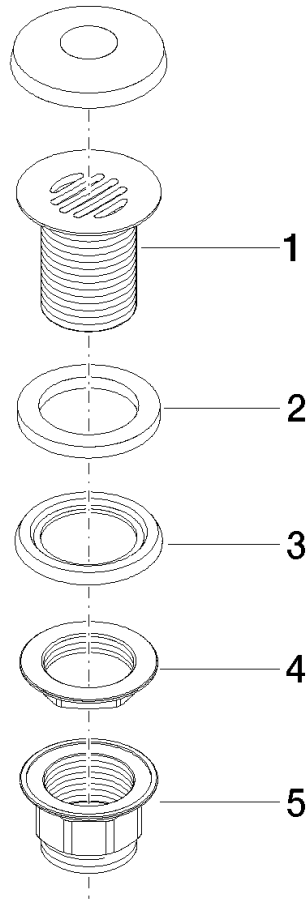

10 110 970

Compatibile con: IMO, LULU, MADISON,  
MEM, TARA, CL.1, LISSÉ, VAIA, META,  
CYO

	Platinato spazzolato	10 110 970-06
	Cromato	10 110 970-00
	Platinato	10 110 970-08
	Ottone (Oro 23k)	10 110 970-09
	Dark Chrome	10 110 970-19
	Light Gold	10 110 970-26
	Light Gold spazzolato	10 110 970-27
	Ottone spazzolato (Oro 23k)	10 110 970-28
	Nero opaco	10 110 970-33
	Bronzo spazzolato	10 110 970-42
	Champagne spazzolato (Oro 22k)	10 110 970-46
	Champagne (Oro 22k)	10 110 970-47
	Cromo spazzolato	10 110 970-93
	Dark Platinum spazzolato	10 110 970-99

## Griglia di scarico 1 1/4" - Platinato spazzolato

---

IMO

10 110 970

Solamente per lavabo senza troppopieno.

10 110 970

10 110 970

Parts for other finishes can be found here: Cromato

**Elenco delle parti di ricambio**

N.	Codice articolo	Denominazione	Quantità necessaria	Tempo di produzione
1	09 11 01 025-06	tazza	1	10
2	09 14 05 039 90	guarnizione	1	2
3	09 14 03 025 90	guarnizione	1	2
4	09 23 10 017 90	dado	1	2
5	09 23 10 020-06	dado	1	10