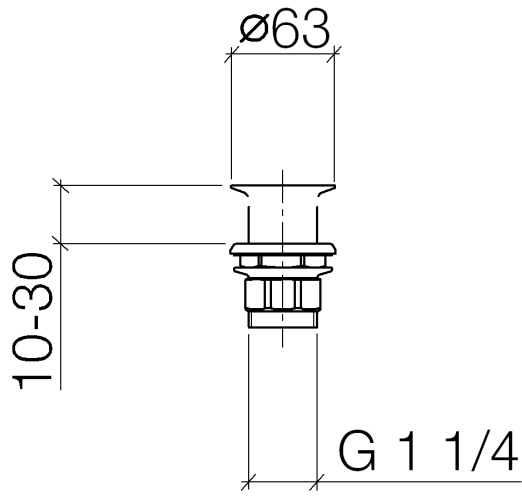

## Griglia di scarico 1 1/4" - Platinato spazzolato

---

IMO

10 110 970

Solamente per lavabo senza troppopieno.

10 110 970

10 110 970

Parts for other finishes can be found here: Cromato

**Elenco delle parti di ricambio**

N.	Codice articolo	Denominazione	Quantità necessaria	Tempo di produzione
1	09 11 01 025-06	tazza	1	10
2	09 14 05 039 90	guarnizione	1	2
3	09 14 03 025 90	guarnizione	1	2
4	09 23 10 017 90	dado	1	2
5	09 23 10 020-06	dado	1	10